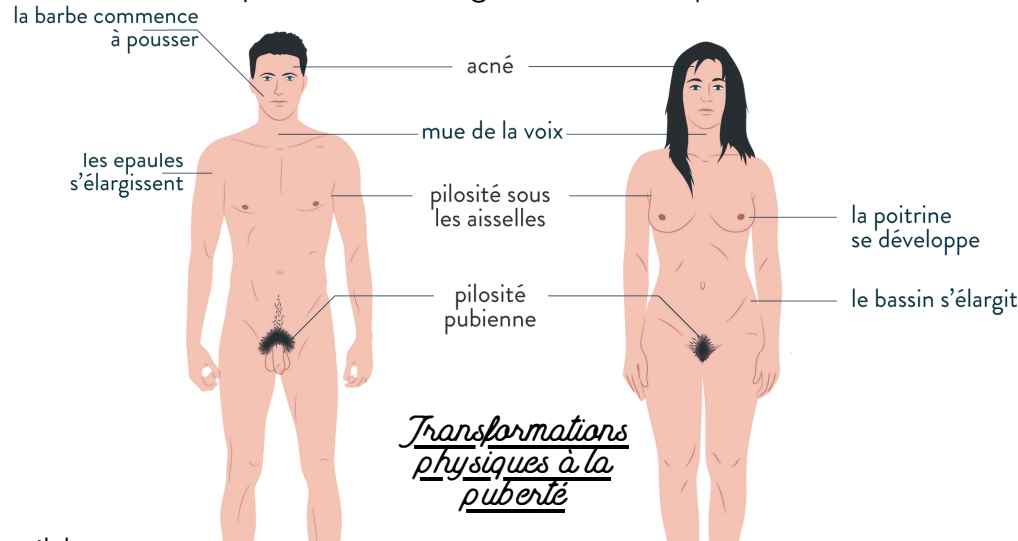

Le plus souvent entre 10 et 14 ans, le corps humain entre dans une phase de transformation importante : c'est la La fille devient femme et le garçon devient homme.

Chez les deux sexes, des **modifications du comportement** sont également visibles, comme l'émotivité, l'envie de d'indépendance, l'envie de plaire, les changements brusques d'humeur.

Le fonctionnement de l'organisme des adolescents change :

- Mâle : pénis qui s'allonge, muscles et poils se développent et premières **éjaculations**.
- Femelle : développement de l'utérus, de la poitrine, des lèvres et du clitoris et premières **règles**.

A la fin de la puberté la est alors possible.

PUBERTE : période au cours de laquelle le corps et le comportement d'un être humain se transforment : ce dernier devient capable de se **reproduire**.

EJACULATION : émission d'un liquide blanc laiteux (= sperme) par le pénis.

REGLES : les règles se manifestent chaque mois, il s'agit d'un écoulement de sang par le vagin (durant 3 - 6 jours).

Le plus souvent entre 10 et 14 ans, le corps humain entre dans une phase de transformation importante : c'est la La fille devient femme et le garçon devient homme.