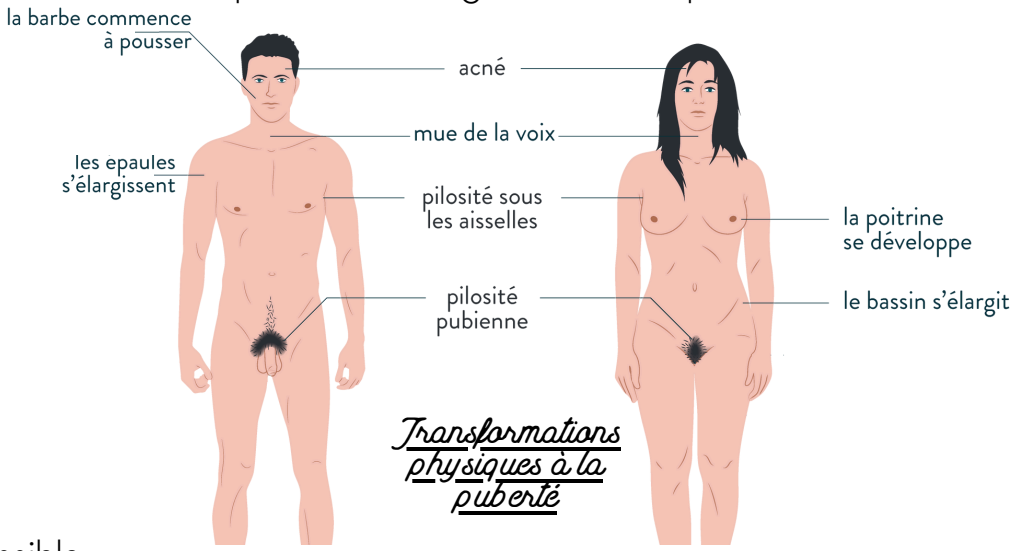

A la fin de la puberté la ..... est alors possible.

PUBERTE : période au cours de laquelle le corps et le comportement d'un être humain se transforment : ce dernier devient capable de se **reproduire**.

EJACULATION : émission d'un liquide blanc laiteux (= sperme) par le pénis.

REGLES : les règles se manifestent chaque mois, il s'agit d'un écoulement de sang par le vagin (durant 3 - 6 jours).